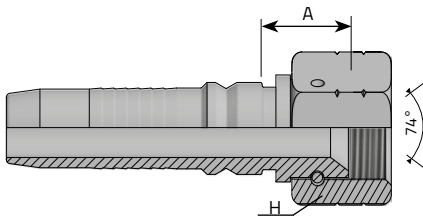

INTERLOCK JIC 37° FEMALE

FEMMINA DIRITTA JIC SV 37° DADO SPINATO
 FEMELLE DROIT JIC CÔNE 37° (ÉCROU À JONC)
 DKJ 37° (UNF) + GESTIFTETE ÜBERWURFMUTTER
 HEMBRA RECTA JIC ASIENTO 37° (TUERCA CON SEGURO)

Code	Tube			Thread		Dimensions		Pressure	
	D.N.	Hose	Diam	T	t/1"	H	A	Bar	Psi
	Inch		mm	Inch		mm	mm		
KFDJ1212	-12	3/4"	19	1.1/16"	12	32	20.5	420	6091
KFDJ1214	-12	3/4"	19	1.3/16"	12	36	20.5	420	6091
KFDJ1216	-12	3/4"	19	1.5/16"	12	41	20.5	420	6091
KFDJ1616	-16	1"	25.4	1.5/16"	12	41	22	414	6004
KFDJ1620	-16	1"	25.4	1.5/8"	12	50	26	414	6004
KFDJ2020	-20	1.1/4"	31.8	1.5/8"	12	50	27.5	414	6004
KFDJ2024	-20	1.1/4"	31.8	1.7/8"	12	55	29.5	414	6004
KFDJ2424	-24	1.1/2"	38.1	1.7/8"	12	55	29.5	345	5004
KFDJ3232	-32	2"	50.8	2.1/2"	12	70	33	345	5004