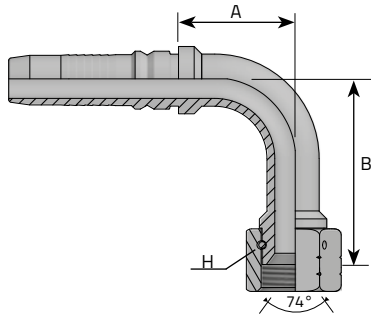

INTERLOCK JIC 37° FEMALE 90° ELBOW (LONG DROP)

FEMMINA 90° JIC SV 37° DADO SPINATO LONG DROP
 FEMELLE 90° JIC CÔNE 37° (ÉCROU À JONC)
 DKJ 90° BOGEN 37° DICHTKOPF (UNF) + GESTIFTETE ÜBERWURFMUTTER
 HEMBRA JIC A 90° CONO 37° (TUERCA CON SEGURO)

Code	Tube		Thread		Dimensions			Pressure		
	D.N.	Hose	Diam	T	t/1"	H	A	B	Bar	Psi
	Inch		mm	Inch		mm	mm	mm		
KF90J1212LD	-12	3/4"	19	1.1/16"	12	32	62	94.5	420	6091
KF90J1616LD	-16	1"	25.4	1.5/16"	12	41	77	110	380	5511
KF90J1620LD	-16	1"	25.4	1.5/8"	12	50	77	116	325	4713
KF90J2020LD	-20	1.1/4"	31.8	1.5/8"	12	50	89	136	325	4713
KF90J2424LD	-24	1.1/2"	38.1	1.7/8"	12	55	101	162	290	4206
KF90J3232LD	-32	2"	50.8	2.1/2"	12	70	135	220	250	3626