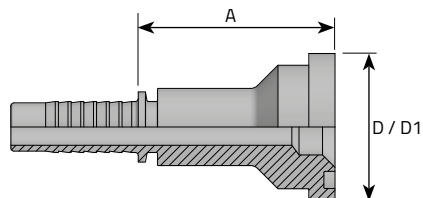

## FLANGE CODE 62 - 6000 PSI

FLANGIA DIRITTA SAE J518 6000 PSI INTERA  
 BRIDE DROIT 6000 PSI (PIÈCE ENTIER)  
 FLANSCHANSCHLUSS 6000 PSI – EINTEILIG  
 BRIDA RECTA 6000 PSI (PIEZA UNICA)

Do Not Include O-Ring / O-Ring Non Compresso /  
 Sans O-Ring / Ohne O-Ring/ Sin O-Ring