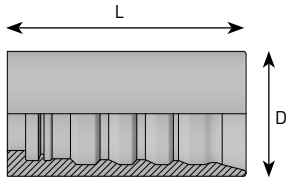

FERRULE FOR WATERBLAST 6 SPIRAL HOSE

BOCCOLA PER TUBO WATERBLAST A 6 SPIRALI
 JUPE POUR WATERBLAST
 PRESSHÜLSE WATERBLAST
 CASQUILLO PARA WATERBLAST (6 ESPIRALES)

Double skive - Doppia pelatura - Double dénudable -
 Schaelfassung - Doble peladura

Code	Tube		Thread	Dimensions		Pressure
	D.N.	Hose		Diam	D	
		Inch	mm	mm	mm	
WB6-08	-8	1/2"	12.8	38	64.5	
WB6-12	-12	3/4"	19	48	69	