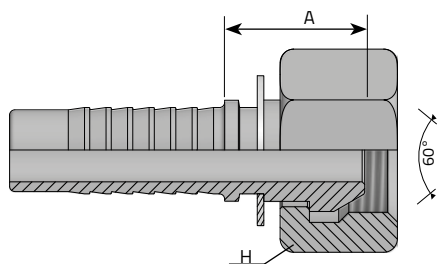

BSPP FEMALE (SLIP-ON NUT)

FEMMINA BSPP SV 60° (DADO LIBERO)
 FEMELLE DROIT BSPP CÔNE 60° (ÉCROU LIBRE)
 DKR 60° KONUS (BSPP-GEWINDE) + ÜBERWURFMUTTER
 HEMBRA GIRATORIA RECTA BSPP CONO 60° (TUERCA LIBRE)

Code	Tube		Thread		Dimensions			Pressure	
	D.N.	Hose	Diam	T	t/1"	H	A	Bar	Psi
	Inch	mm	Inch			mm	mm		
FDG0304SF	-3	3/16"	4.8	1/4"	19	19	18	415	6019
FDG0404SF	-4	1/4"	6.4	1/4"	19	19	18	450	6526
FDG0406SF	-4	1/4"	6.4	3/8"	19	22	19	450	6526
FDG0506SF	-5	5/16"	7.9	3/8"	19	22	19	350	5076
FDG0606SF	-6	3/8"	9.5	3/8"	19	22	20	450	6526
FDG0608SF	-6	3/8"	9.5	1/2"	14	27	21	450	6526
FDG0808SF	-8	1/2"	12.8	1/2"	14	27	22	415	6019