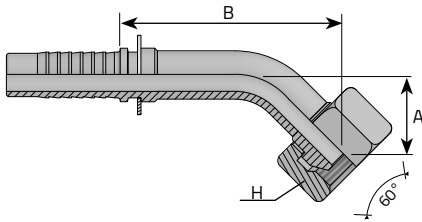

BSPP FEMALE 45° ELBOW (SLIP-ON NUT)

FEMMINA 45° BSPP SV 60° DADO LIBERO
 FEMELLE 45° BSPP CÔNE 60° (ÉCROU LIBRE)
 DKR 45° BOGEN 60° KONUS (BSPP- GEWINDE) + ÜBERWURFMUTTER
 HEMBRA GIRATORIA A 45° BSPP CONO 60° (TUERCA LIBRE)

Code	Tube			Thread		Dimensions			Pressure	
	D.N.	Hose Inch	Diam mm	T Inch	t/1"	H mm	B mm	A mm	Bar	Psi
F45G0304SF	-3	3/16"	4.8	1/4"	19	19	17	40	415	6019
F45G0404SF	-4	1/4"	6.4	1/4"	19	19	17	40	450	6526
F45G0406SF	-4	1/4"	6.4	3/8"	19	22	20	43	450	6526
F45G0506SF	-5	5/16"	7.9	3/8"	19	22	21	52	350	5076
F45G0606SF	-6	3/8"	9.5	3/8"	19	22	20	55	450	6526
F45G0608SF	-6	3/8"	9.5	1/2"	14	27	23	58	450	6526
F45G0808SF	-8	1/2"	12.8	1/2"	14	27	23	65	415	6019